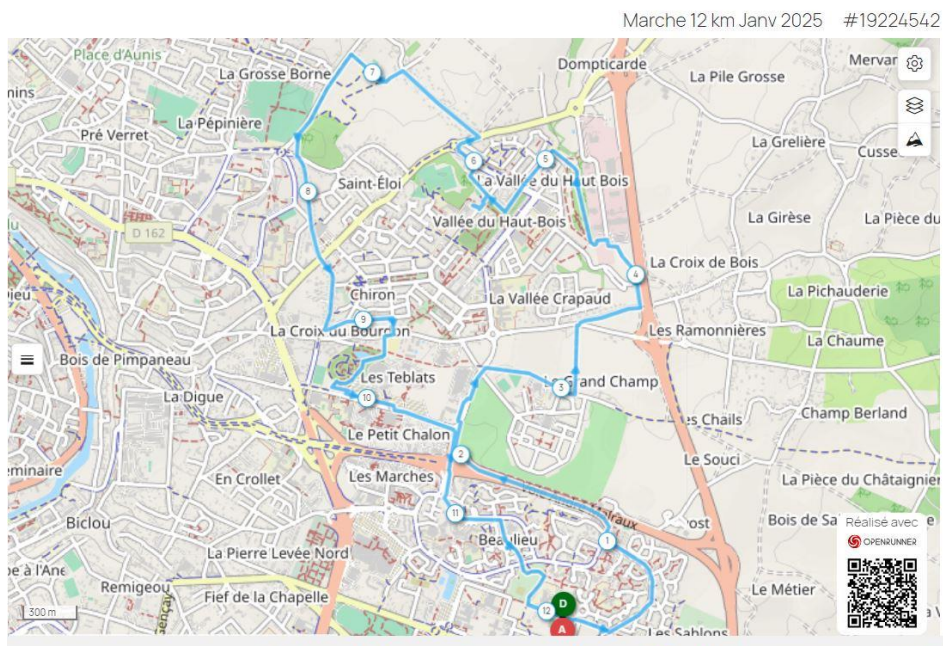

# Marche de BEAULIEU – 19 Janvier 2025

**Petit Circuit : 9 km**

**Openrunner : 19224609**

**Grand Circuit : 12 km**

**Openrunner : 19224542**

# MARCHE de BEAULIEU

19 janvier 2025

## Consignes de sécurité

Merci de respecter le code de la route, d'emprunter les passages piétons et les bas côtés, de ne pas vous écarter de l'itinéraire fléché.

***En cas d'urgence : 15 ; 18 ou 112***